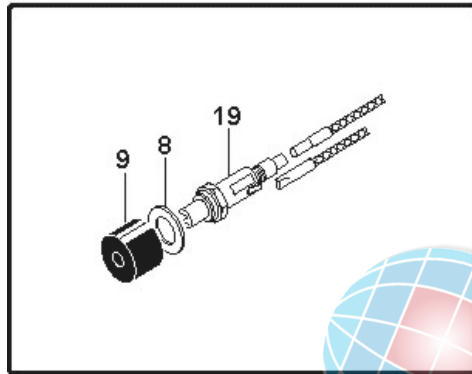

№ пп	Код		Кол-во	Описание
1	3000930	A	2	GRIGLIA 470X300X55
2	36A5540	A	4	TELAIO COMP.
3	35Y2780	A	16	MOLLA TELAIO PIASTR.
4	35R6940	A	2	PROFILO A \ "Z\ "
5	3000880	A	1	PIATTO
6	35P6570	A	1	PARASPRUZZI GRIGLIA
7	3000870	A	2	ASTA SOLLEVAMENTO
8	3000890	A	2	PERNO
9	35E7120	A	1	SPARTE CAMERA POST
10	35R6950	A	2	SUPPORTO BRUC.
11	35E7130	A	2	SPARTE CAMERA LAT
12	35E3370	A	1	RETRO 700 MOD.BASSI
13	35H2490	A	1	FIANCO DX
14	35Y4830	A	1	TRAVERSA POS.
15	35W5860	A	1	BACINELLA RACCOLTA
16	35Y4840	A	1	SUPPORTO BACINELLA
17	35H2890	A	1	FIANCO SX
18	30M9470	A	1	PIANO COMP.
19	36G3680	A	8	BOCCOLA
20	35E7110	A	1	SPARTE CAMERA ANT
21	35E7100	A	1	SPARTE CAMERA CENTR
22	3000900	A	2	IMPUGNATURA
23	37T1320	A	2	CONF. MATTONELLE CER.
24	3601120	A	1	TONDO
25	36X0040	A	1	SPAZZOLA
26	3601110	A	1	PINZA COCCODRILLO
200	M016320	A	1	M.RAMPACRUSCOTTO 700

PLATON SERVICE

(800) 500-34-47

www.platonservice.com

№ пп	Код		Кол-во	Описание
1	34A2520	A	2	BRUCIATORE 6 KW
2	36E1930	A	2	STAFFA BRUCIATORE
3	3111360	A	1	RAMPA GAS COMP.
4	35E0810	A	2	SUPPORTO SPIA
5	30A5750	A	1	CRUSCOTTO COMP.
6	36Q1040	A	4	BICONO ø4
7	36Q1000	A	4	DADO SERRABICONO §4
8	3191100	A	2	ROSETTA
9	37Q2100	A	2	CAPPUCCIO PROTEZIONE
10	3064310	A	2	RUBINETTO VALV.CPIL.
11	3152250	A	2	PROTEZIONE RUBINETTO ø 50
12	33A1630	A	2	CORPO SPIA PILOTA
13	36Q1050	A	2	RAC. CANDELA ACCENS.
14	32T0190	A	2	CANDELETTA ACCENSIONE
15	33A0680	A	2	TERMOCOPPIA M8X1X600
16	32A2850	A	2	CAVO "HF" 600MM
17	36Q0830	A	2	SERRABICONO F ø 10
18	3013171	A	2	MANOPOLA GAS PERNO ø 8
19	3005580	A	2	ACCENSIONE PIEZO
20	3079290	A	1	TUBO SPIA PILOTA FLESS. L=400
21	3014320	A	1	TUBO PIEGHEVOLE DN10 L=400
22	3079290	A	1	TUBO SPIA PILOTA FLESS. L=400
23	3014320	A	1	TUBO PIEGHEVOLE DN10 L=400
24	33Q5240	A	2	GOMITO PINIETTORE MM
25	137AA04	A	7	GUARNIZIONE AERSTOP
26	33A0640	A	2	PRESA PRESSIONE 1/8"
27	131AA46	A	2	TUBO §8 §5X40
28	36Q0080	A	2	BICONO §10X7