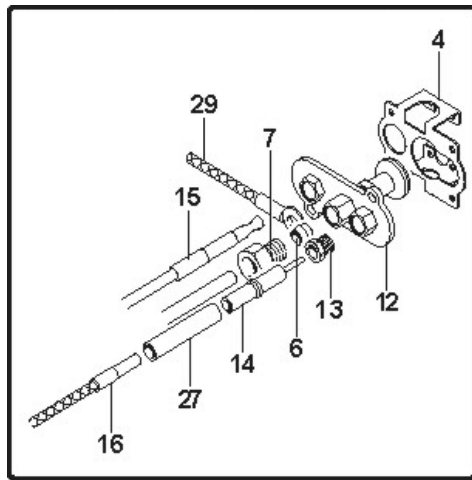

№ пп	Код		Кол-во	Описание
1	3000930	A	2	GRIGLIA 470X300X55
2	36A5540	A	4	TELAIO COMP.
3	35Y2780	A	16	MOLLA TELAIO PIASTR.
4	35R6940	A	2	PROFILO A \ "Z\ "
5	3000880	A	1	PIATTO
6	35P6570	A	1	PARASPRUZZI GRIGLIA
7	3000870	A	2	ASTA SOLLEVAMENTO
8	3000890	A	2	PERNO
9	35E7120	A	1	SPARTE CAMERA POST
10	35R6950	A	2	SUPPORTO BRUC.
11	35E7130	A	2	SPARTE CAMERA LAT
12	35E3370	A	1	RETRO 700 MOD.BASSI
13	35H2490	A	1	FIANCO DX
14	35Y4830	A	1	TRAVERSA POS.
15	35W5860	A	1	BACINELLA RACCOLTA
16	35Y4840	A	1	SUPPORTO BACINELLA
17	35H2890	A	1	FIANCO SX
18	30M9470	A	1	PIANO COMP.
19	36G3680	A	8	BOCCOLA
20	35E7110	A	1	SPARTE CAMERA ANT
21	35E7100	A	1	SPARTE CAMERA CENTR
22	3000900	A	2	IMPUGNATURA
23	37T1320	A	2	CONF. MATTONELLE CER.
24	3601120	A	1	TONDO
25	36X0040	A	1	SPAZZOLA
26	3601110	A	1	PINZA COCCODRILLO
200	M016320	A	1	M.RAMPACRUSCOTTO 700

PLATON SERVICE

(800) 500-34-47

www.platonservice.com

№ пп	Код		Кол-во	Описание
1	34A2520	A	2	BRUCIATORE 6 KW
2	36E1930	A	2	STAFFA BRUCIATORE
3	3111360	A	1	RAMPA GAS COMP.
4	35E0810	A	2	SUPPORTO SPIA
5	30A5750	A	1	CRUSCOTTO COMP.
6	36Q1040	A	4	BICONO ø4
7	36Q1000	A	4	DADO SERRABICONO §4
8	3191100	A	2	ROSETTA
9	37Q2100	A	2	CAPPUCCIO PROTEZIONE
10	3064310	A	2	RUBINETTO VALV.CPIL.
11	3152250	A	2	PROTEZIONE RUBINETTO ø 50
12	33A1630	A	2	CORPO SPIA PILOTA
13	36Q1050	A	2	RAC. CANDELA ACCENS.
14	32T0190	A	2	CANDELETTA ACCENSIONE
15	33A0680	A	2	TERMOCOPPIA M8X1X600
16	32A2850	A	2	CAVO "HF" 600MM
17	36Q0830	A	2	SERRABICONO F ø 10
18	3013171	A	2	MANOPOLA GAS PERNO ø 8
19	3005580	A	2	ACCENSIONE PIEZO
20	3079290	A	1	TUBO SPIA PILOTA FLESS. L=400
21	3014320	A	1	TUBO PIEGHEVOLE DN10 L=400
22	3079290	A	1	TUBO SPIA PILOTA FLESS. L=400
23	3014320	A	1	TUBO PIEGHEVOLE DN10 L=400
24	33Q5240	A	2	GOMITO PINIETTORE MM
25	137AA04	A	7	GUARNIZIONE AERSTOP
26	33A0640	A	2	PRESA PRESSIONE 1/8"
27	131AA46	A	2	TUBO §8 §5X40
28	36Q0080	A	2	BICONO §10X7