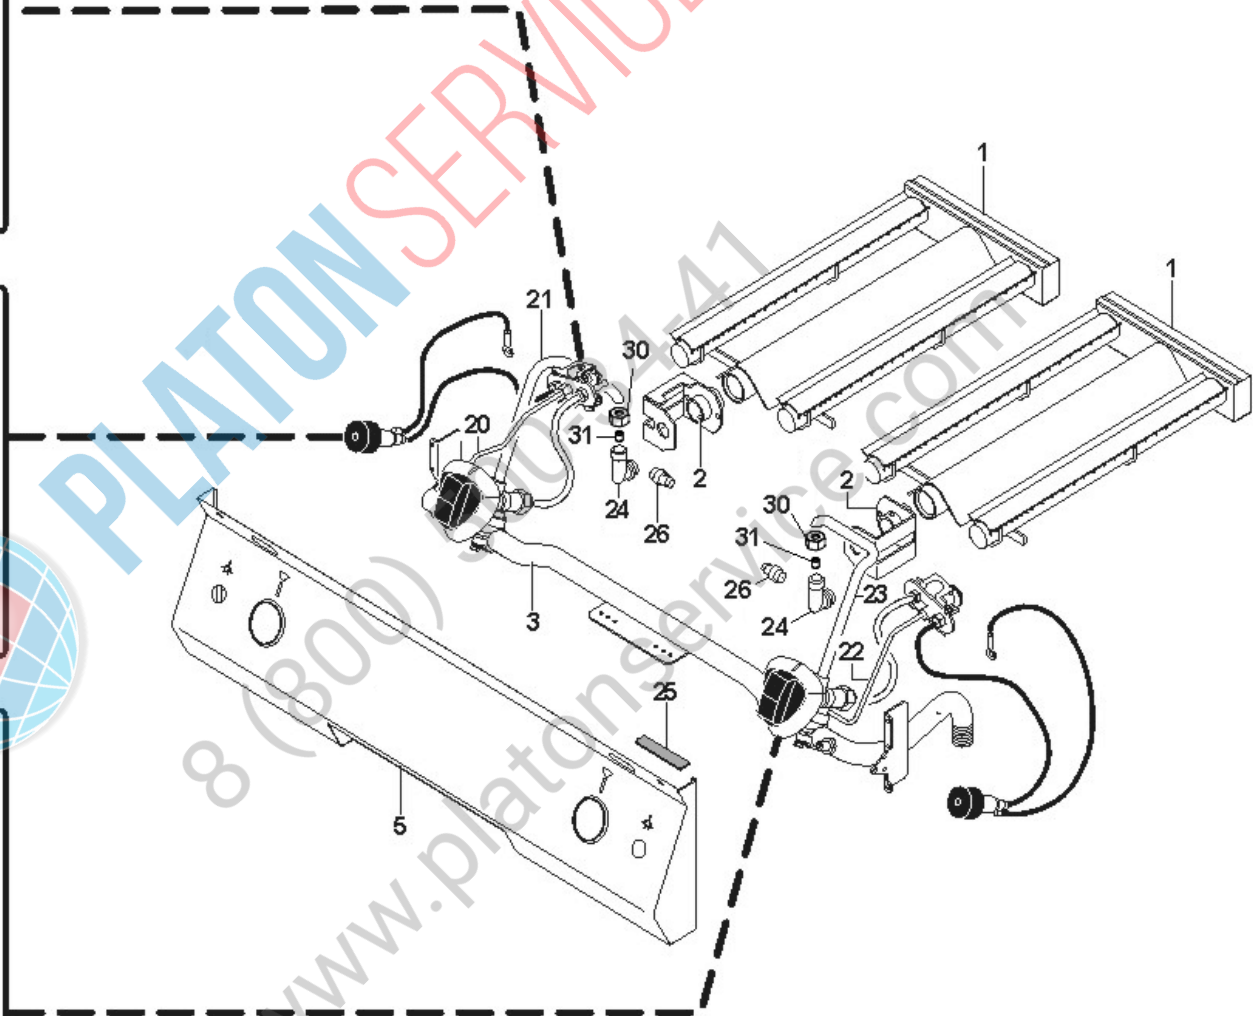

№ пп	Код		Кол-во	Описание
1	3000930	A	2	GRIGLIA 470X300X55
2	36A5540	A	4	TELAIO COMP.
3	35Y2780	A	16	MOLLA TELAIO PIASTR.
4	35R6940	A	2	PROFILO A \ "Z\ "
5	3000880	A	1	PIATTO
6	35P6570	A	1	PARASPRUZZI GRIGLIA
7	3000870	A	2	ASTA SOLLEVAMENTO
8	3000890	A	2	PERNO
9	35E7120	A	1	SPARTE CAMERA POST
10	35R6950	A	2	SUPPORTO BRUC.
11	35E7130	A	2	SPARTE CAMERA LAT
12	35E3370	A	1	RETRO 700 MOD.BASSI
13	35H2490	A	1	FIANCO DX
14	35Y4830	A	1	TRAVERSA POS.
15	35W5860	A	1	BACINELLA RACCOLTA
16	35Y4840	A	1	SUPPORTO BACINELLA
17	35H2890	A	1	FIANCO SX
18	30M9470	A	1	PIANO COMP.
19	36G3680	A	8	BOCCOLA
20	35E7110	A	1	SPARTE CAMERA ANT
21	35E7100	A	1	SPARTE CAMERA CENTR
22	3000900	A	2	IMPUGNATURA
23	37T1320	A	2	CONF. MATTONELLE CER.
24	3601120	A	1	TONDO
25	36X0040	A	1	SPAZZOLA
26	3601110	A	1	PINZA COCCODRILLO
200	M016320	A	1	M.RAMPACRUSCOTTO 700

PLATON SERVICE

(800) 500-34-47

www.platonservice.com

№ пп	Код		Кол-во	Описание
1	34A2520	A	2	BRUCIATORE 6 KW
2	36E1930	A	2	STAFFA BRUCIATORE
3	3111360	A	1	RAMPA GAS COMP.
4	35E0810	A	2	SUPPORTO SPIA
5	30A5750	A	1	CRUSCOTTO COMP.
6	36Q1040	A	4	BICONO ø4
7	36Q1000	A	4	DADO SERRABICONO §4
8	3191100	A	2	ROSETTA
9	37Q2100	A	2	CAPPUCCIO PROTEZIONE
10	3064310	A	2	RUBINETTO VALV.CPIL.
11	3152250	A	2	PROTEZIONE RUBINETTO ø 50
12	33A1630	A	2	CORPO SPIA PILOTA
13	36Q1050	A	2	RAC. CANDELA ACCENS.
14	32T0190	A	2	CANDELETTA ACCENSIONE
15	33A0680	A	2	TERMOCOPPIA M8X1X600
16	32A2850	A	2	CAVO "HF" 600MM
17	36Q0830	A	2	SERRABICONO F ø 10
18	3013171	A	2	MANOPOLA GAS PERNO ø 8
19	3005580	A	2	ACCENSIONE PIEZO
20	3079290	A	1	TUBO SPIA PILOTA FLESS. L=400
21	3014320	A	1	TUBO PIEGHEVOLE DN10 L=400
22	3079290	A	1	TUBO SPIA PILOTA FLESS. L=400
23	3014320	A	1	TUBO PIEGHEVOLE DN10 L=400
24	33Q5240	A	2	GOMITO PINIETTORE MM
25	137AA04	A	7	GUARNIZIONE AERSTOP
26	33A0640	A	2	PRESA PRESSIONE 1/8"
27	131AA46	A	2	TUBO §8 §5X40
28	36Q0080	A	2	BICONO §10X7