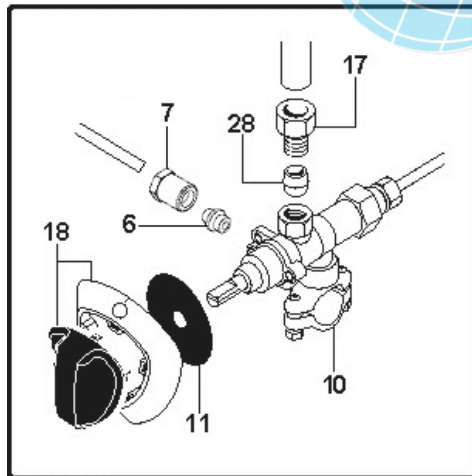

№ пп	Код		Кол-во	Описание
1	3000930	A	2	GRIGLIA 470X300X55
2	36A5540	A	4	TELAIO COMP.
3	35Y2780	A	16	MOLLA TELAIO PIASTR.
4	35R6940	A	2	PROFILO A \ "Z\ "
5	3000880	A	1	PIATTO
6	35P6570	A	1	PARASPRUZZI GRIGLIA
7	3000870	A	2	ASTA SOLLEVAMENTO
8	3000890	A	2	PERNO
9	35E7120	A	1	SPARTE CAMERA POST
10	35R6950	A	2	SUPPORTO BRUC.
11	35E7130	A	2	SPARTE CAMERA LAT
12	35E3370	A	1	RETRO 700 MOD.BASSI
13	35H2490	A	1	FIANCO DX
14	35Y4830	A	1	TRAVERSA POS.
15	35W5860	A	1	BACINELLA RACCOLTA
16	35Y4840	A	1	SUPPORTO BACINELLA
17	35H2890	A	1	FIANCO SX
18	30M9470	A	1	PIANO COMP.
19	36G3680	A	8	BOCCOLA
20	35E7110	A	1	SPARTE CAMERA ANT
21	35E7100	A	1	SPARTE CAMERA CENTR
22	3000900	A	2	IMPUGNATURA
23	37T1320	A	2	CONF. MATTONELLE CER.
24	3601120	A	1	TONDO
25	36X0040	A	1	SPAZZOLA
26	3601110	A	1	PINZA COCCODRILLO
200	M016320	A	1	M.RAMPACRUSCOTTO 700

PLATON SERVICE

(800) 500-34-47

www.platonservice.com

№ пп	Код		Кол-во	Описание
1	34A2520	A	2	BRUCIATORE 6 KW
2	36E1930	A	2	STAFFA BRUCIATORE
3	3111360	A	1	RAMPA GAS COMP.
4	35E0810	A	2	SUPPORTO SPIA
5	30A5750	A	1	CRUSCOTTO COMP.
6	36Q1040	A	4	BICONO ø4
7	36Q1000	A	4	DADO SERRABICONO §4
8	3191100	A	2	ROSETTA
9	37Q2100	A	2	CAPPUCCIO PROTEZIONE
10	3064310	A	2	RUBINETTO VALV.CPIL.
11	3152250	A	2	PROTEZIONE RUBINETTO ø 50
12	33A1630	A	2	CORPO SPIA PILOTA
13	36Q1050	A	2	RAC. CANDELA ACCENS.
14	32T0190	A	2	CANDELETTA ACCENSIONE
15	33A0680	A	2	TERMOCOPPIA M8X1X600
16	32A2850	A	2	CAVO "HF" 600MM
17	36Q0830	A	2	SERRABICONO F ø 10
18	3013171	A	2	MANOPOLA GAS PERNO ø 8
19	3005580	A	2	ACCENSIONE PIEZO
20	3079290	A	1	TUBO SPIA PILOTA FLESS. L=400
21	3014320	A	1	TUBO PIEGHEVOLE DN10 L=400
22	3079290	A	1	TUBO SPIA PILOTA FLESS. L=400
23	3014320	A	1	TUBO PIEGHEVOLE DN10 L=400
24	33Q5240	A	2	GOMITO PINIETTORE MM
25	137AA04	A	7	GUARNIZIONE AERSTOP
26	33A0640	A	2	PRESA PRESSIONE 1/8"
27	131AA46	A	2	TUBO §8 §5X40
28	36Q0080	A	2	BICONO §10X7